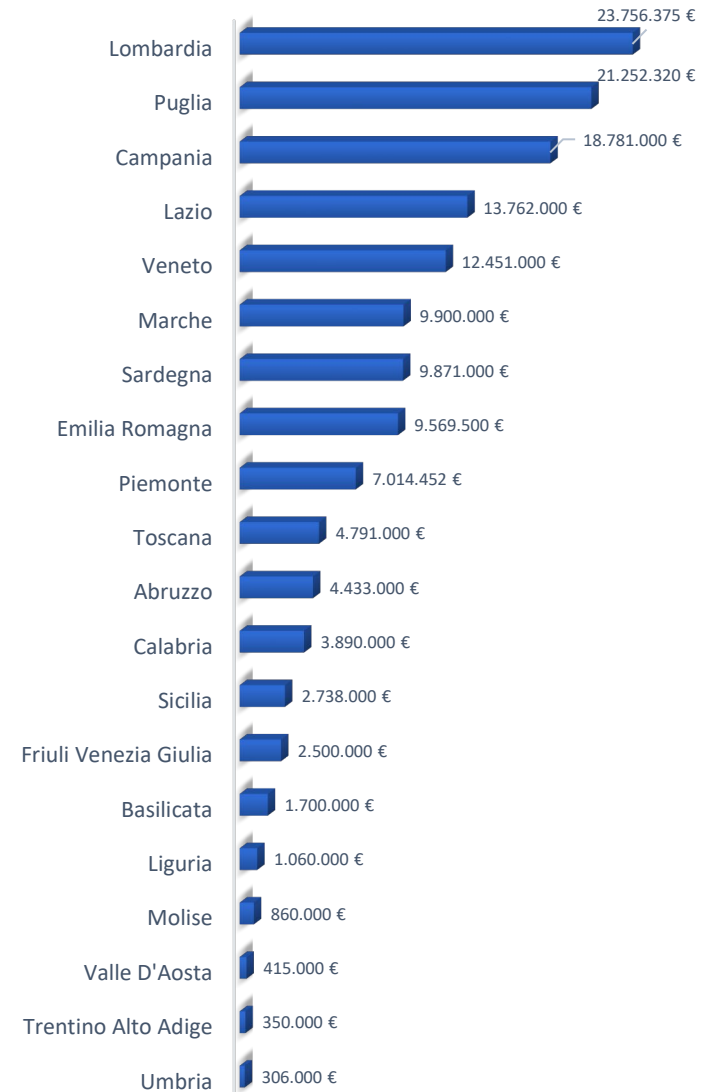

### NORD

Tot. Importo Rapinato  
**57.116.327 €**

Importo rapina fallito  
12.463.000 €

GPG Furgone 222	Disarmate 136
Morti 5	Feriti 132
Banche 11	Poste 9

### SUD e ISOLE

Tot. Importo Rapinato  
**59.092.320 €**

Importo rapina fallito  
24.143.000 €

GPG Furgone 518	Disarmate 309
Morti 7	Feriti 277
Banche 14	Poste 32

### CENTRO

Tot. Importo Rapinato  
**33.192.000 €**

Importo rapina fallito  
3.210.000 €

GPG Furgone 230	Disarmate 169
Morti 4	Feriti 157
Banche 3	Poste 15

Totale Nazionale Importo Rapinato  
**149.400.647€**