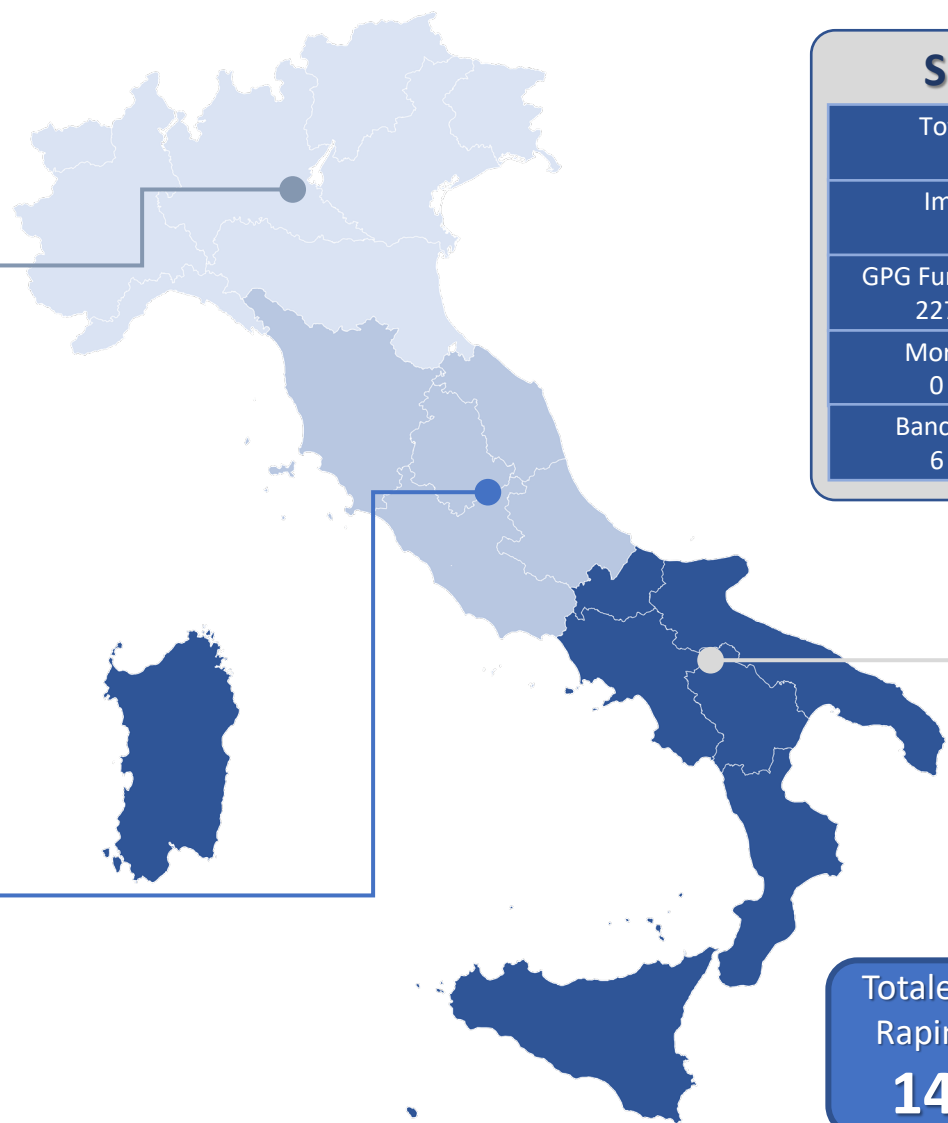

Assalti ai Portavalori

Dati degli ultimi 5 anni

Dati statistici fonte sindacato SAVIP

NORD

Tot. Importo Rapinato 2.545.500 €	
Importo rapina fallito 7.300.000 €	
GPG Furgone 43	Disarmate 17
Morti 0	Feriti 14
Banche 7	Poste 6

SUD e ISOLE

Tot. Importo Rapinato 14.041.500 €	
Importo rapina fallito 25.050.000 €	
GPG Furgone 227	Disarmate 91
Morti 0	Feriti 81
Banche 6	Poste 21

CENTRO

Tot. Importo Rapinato 2.610.000 €	
Importo rapina fallito 50.000 €	
GPG Furgone 32	Disarmate 14
Morti 0	Feriti 13
Banche 1	Poste 9

Totale Nazionale Importo Rapinato (ultimi 5 anni)
14.041.500€